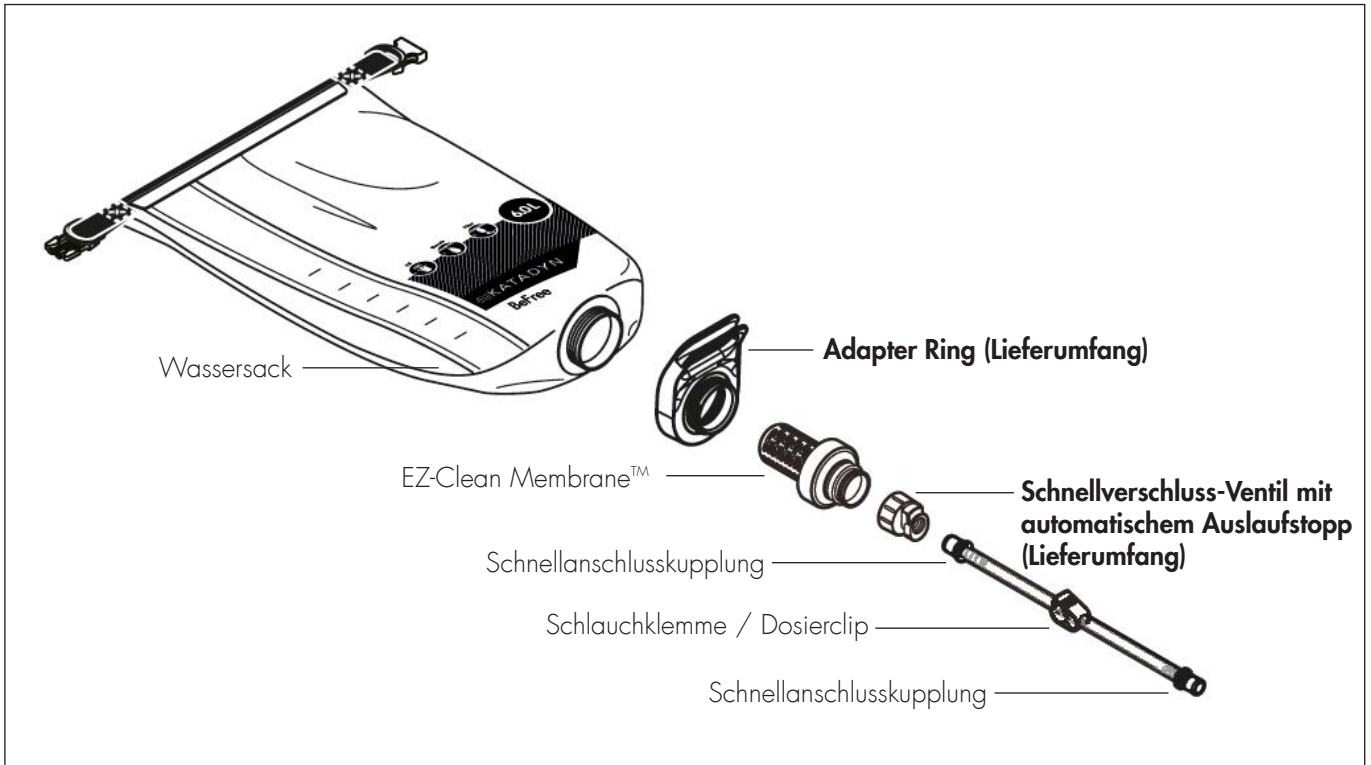

KATADYN BEFREE GRAVITY CAMP UPGRADE KIT

DETAILANSICHT

Änderungen vorbehalten
Version: 04.11.2020